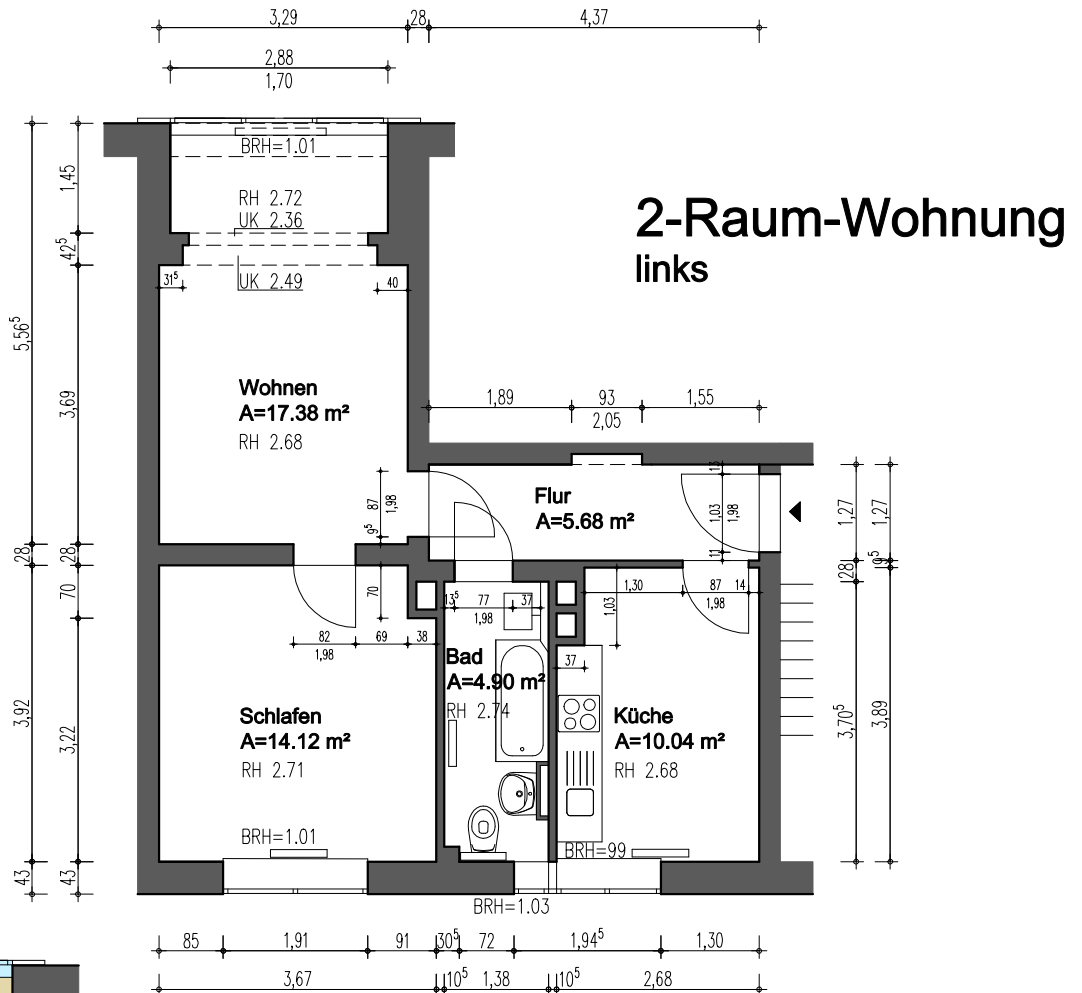

# Wohnungsgenossenschaft Halle - Süd e.G.

Bei uns ist alles im grünen Bereich !

Tel.: 0345 / 4442497  
Fax.: 0345 / 9760719

WG Halle-Süd - Vogelweide 13 - 06130 Halle/Saale

www.wg-hs.de

2-Raum-Wohnung	
Fläche	m <sup>2</sup>
Wohnen	17.38 m <sup>2</sup>
Schlafen	14.12 m <sup>2</sup>
Küche	10.04 m <sup>2</sup>
Bad	4.90 m <sup>2</sup>
Flur	5.68 m <sup>2</sup>
<b>Wohnfläche</b>	<b>52.12 m<sup>2</sup></b>

Alle Angaben beziehen sich auf eine Beispielwohnung und sind unverbindlich.