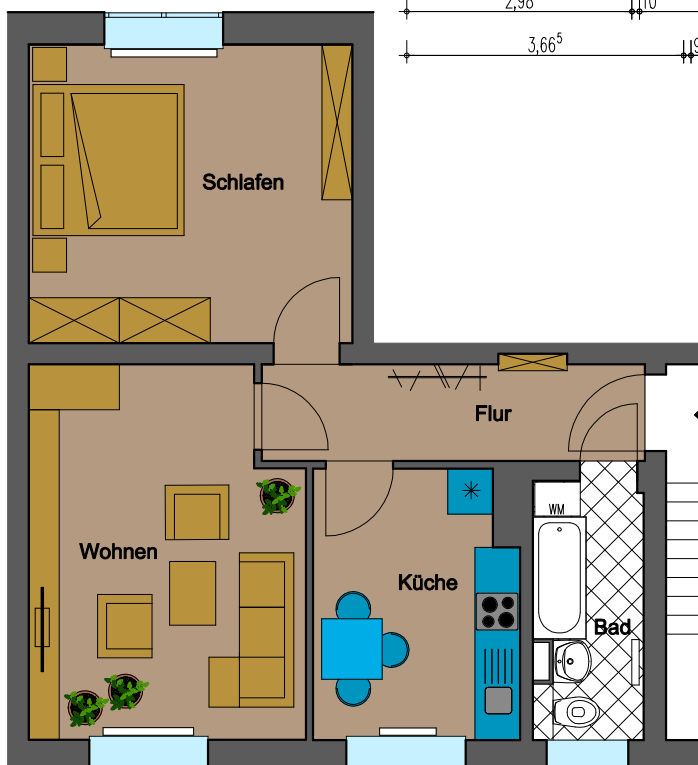

# Wohnungsgenossenschaft Halle - Süd e.G.

Bei uns ist alles im grünen Bereich !

Tel.: 0345 / 4442497  
Fax.: 0345 / 9760719

WG Halle-Süd - Vogelweide 13 - 06130 Halle/Saale

www.wg-hs.de

2-Raum-Wohnung	
Fläche	m <sup>2</sup>
Wohnen	17.25 m <sup>2</sup>
Schlafen	16.91 m <sup>2</sup>
Küche	9.46 m <sup>2</sup>
Bad	4.85 m <sup>2</sup>
Flur	6.62 m <sup>2</sup>
<b>Wohnfläche</b>	<b>55.09 m<sup>2</sup></b>

Alle Angaben beziehen sich auf eine Beispielwohnung und sind unverbindlich.