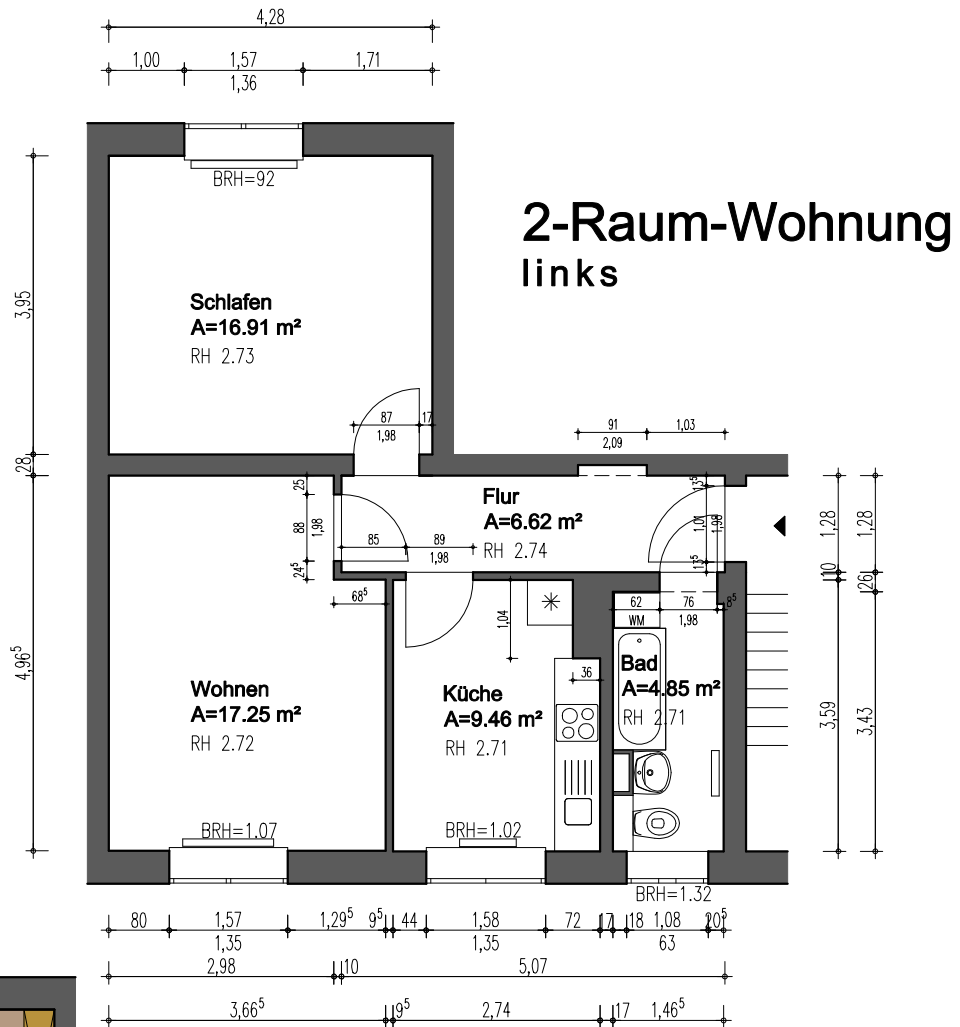

# Wohnungsgenossenschaft Halle - Süd e.G.

Bei uns ist alles im grünen Bereich !

Tel.: 0345 / 4442497  
Fax.: 0345 / 9760719

WG Halle-Süd - Vogelweide 13 - 06130 Halle/Saale

www.wg-hs.de

2-Raum-Wohnung	
Fläche	m <sup>2</sup>
Wohnen	17.25 m <sup>2</sup>
Schlafen	16.91 m <sup>2</sup>
Küche	9.46 m <sup>2</sup>
Bad	4.85 m <sup>2</sup>
Flur	6.62 m <sup>2</sup>
<b>Wohnfläche</b>	<b>55.09 m<sup>2</sup></b>

Alle Angaben beziehen sich auf eine Beispielwohnung und sind unverbindlich.