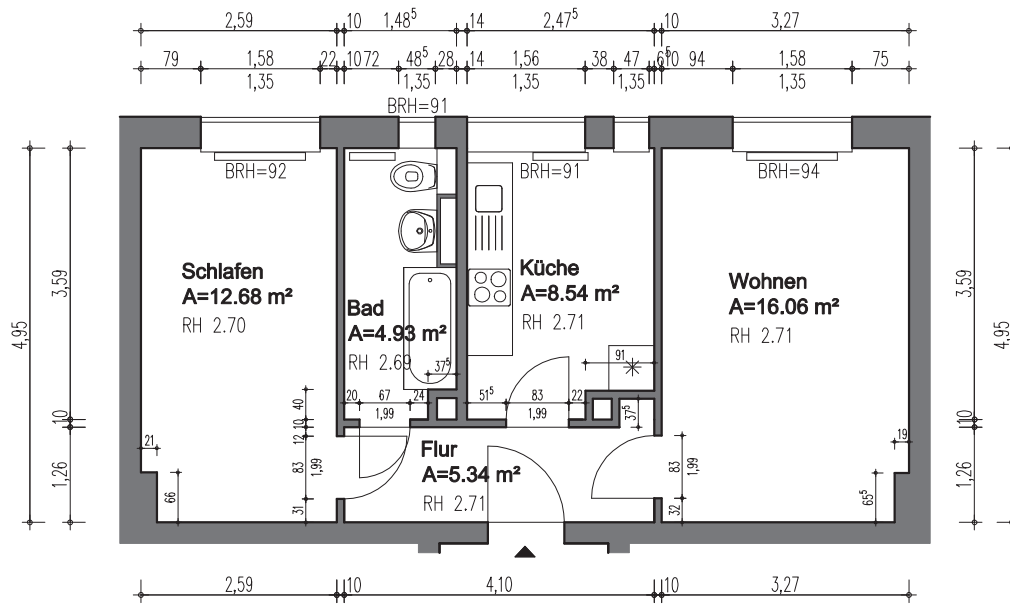

Wohnungsgenossenschaft Halle - Süd e.G.

Bei uns ist alles im grünen Bereich !

Tel.: 0345 / 4442497
Fax.: 0345 / 9760719

WG Halle-Süd - Vogelweide 13 - 06130 Halle/Saale

www.wg-hs.de

2-Raum-Wohnung mitte

2-Raum-Wohnung	
Fläche	m ²
Wohnen	16.06 m ²
Schlafen	12.68 m ²
Küche	8.54 m ²
Bad	4.93 m ²
Flur	5.34 m ²
Wohnfläche	47.55 m²

Alle Angaben beziehen sich auf eine Beispielwohnung und sind unverbindlich.