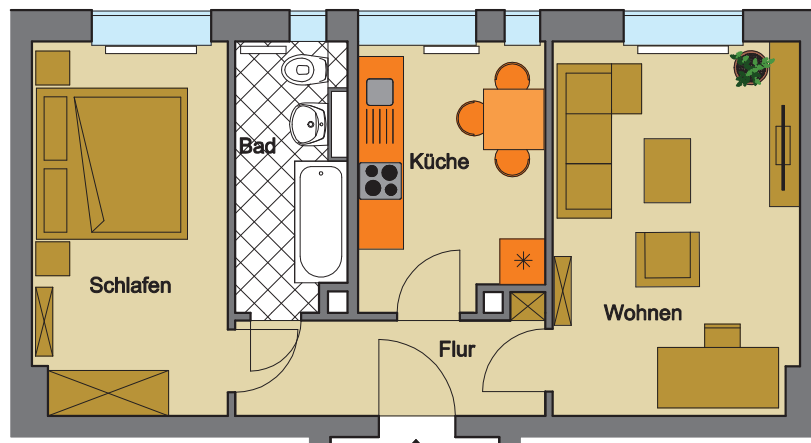

Wohnungsgenossenschaft Halle - Süd e.G.

Bei uns ist alles im grünen Bereich !

Tel.: 0345 / 4442497
Fax.: 0345 / 9760719

WG Halle-Süd - Vogelweide 13 - 06130 Halle/Saale

www.wg-hs.de

2-Raum-Wohnung mitte

2-Raum-Wohnung	
Fläche	m ²
Wohnen	16.06 m ²
Schlafen	12.68 m ²
Küche	8.54 m ²
Bad	4.93 m ²
Flur	5.34 m ²
Wohnfläche	47.55 m²

Alle Angaben beziehen sich auf eine Beispielwohnung und sind unverbindlich.